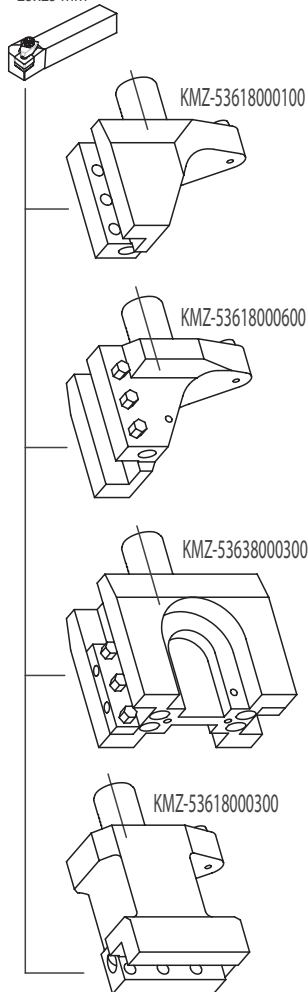

Qualified tool
25x25 mm