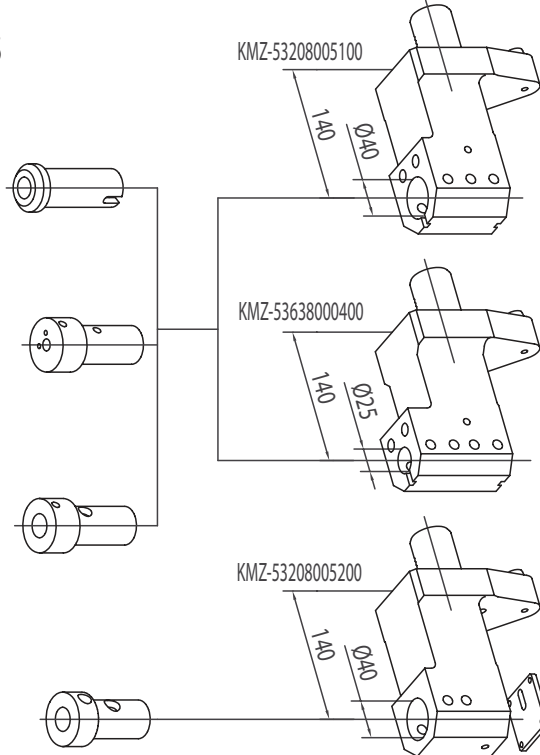

Cut-off tool 32 mm

KMZ-53618000400