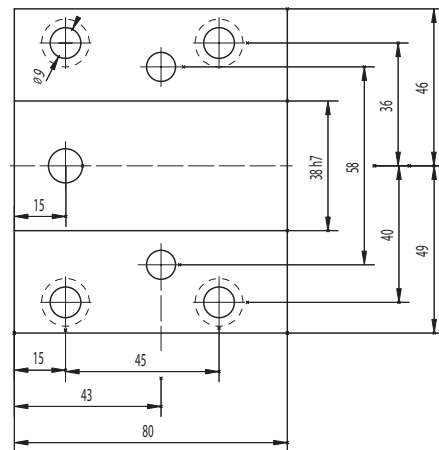

CONNECTION