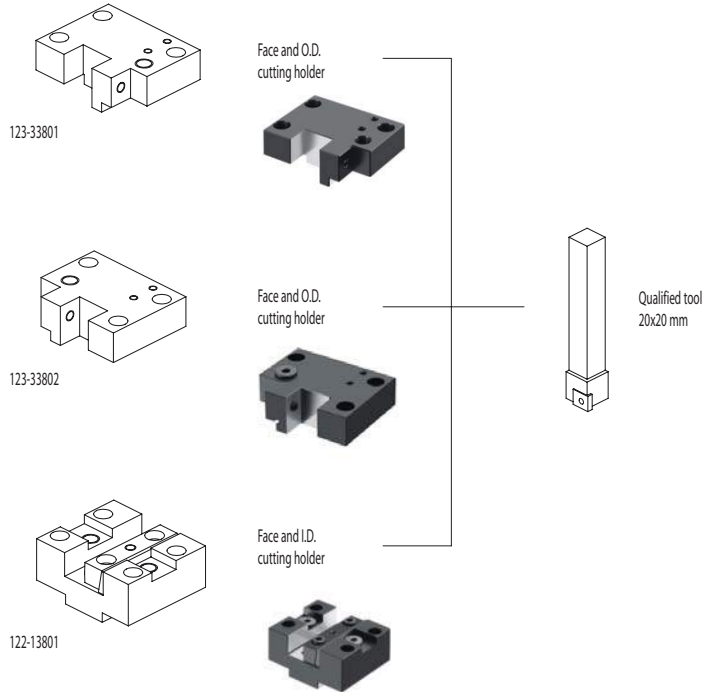

MAZAK NEXUS

SQT100/150