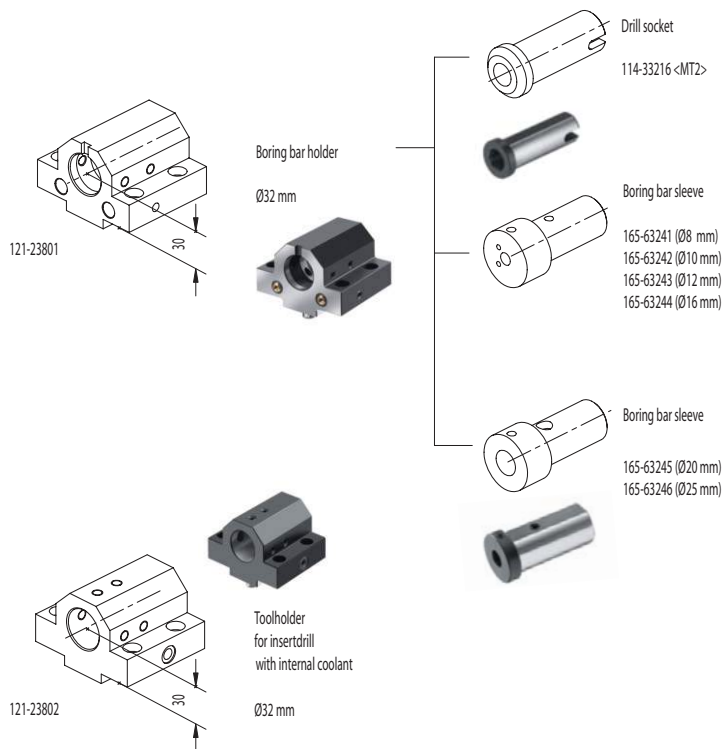

ACCESSORIES