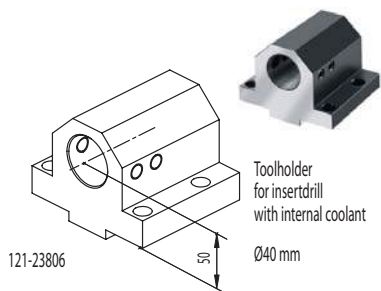

### ACCESSORIES

Boring bar holder  
Ø40 mm

121-23805

Boring bar sleeve

- 165-64114 (Ø8 mm)
- 165-64115 (Ø10 mm)
- 165-64116 (Ø12 mm)
- 165-64117 (Ø16 mm)
- 165-64118 (Ø20 mm)

Boring bar sleeve

- 165-64119 (Ø25 mm)
- 165-64120 (Ø32 mm)

Toolholder for insert drill with internal coolant  
Ø40 mm

121-23806

Throw-away drill socket

- 165-64121 (Ø20 mm)
- 165-64122 (Ø25 mm)
- 165-64123 (Ø32 mm)